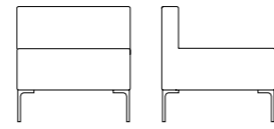

Design Quinti LAB

Hub, two elements for endless solutions

L 70 | P 70 | HT/HS 72/47

L 70 | P 70 | HT/HS 72/47

Due elementi semplici e una componibilità senza limiti, questa è la giusta definizione del nuovo sistema di divani per attesa Hub. Un elemento angolare ed uno lineare per creare ogni configurazione possibile. Con gambe indipendenti o con una struttura a trave e gambe in acciaio cromato le proposte Hub sono dedicate a tutti gli ambienti attesa moderni e versatili. A completamento il sistema prevede un modulo piano realizzato in in marmo bianco di Carrara. Two elements, infinity solutions. This is the perfect definition of the new collection of waiting sofas HUB. An angular and a linear element to create all possible compositions. Available with independent legs or with beam and chromed steel legs, Hub compositions are projected for all waiting modern and versatile environment. The composition is completed with a white Carrara marble top.

Hub,
modular
waiting
areas

Poltrona Manta Swing, divano Hub 3 posti su trave, divano Hub 2 posti su trave, tavolini XA XA con base in marmo bianco Carrara e struttura oro. / Manta Swing armchair, Hub 3-seater sofa on beam, Hub 2-seater sofa on beam, XA XA waiting tables with white Carrara marble and gold structure.

L 280 | P 280 | HT/HS 72/47

Hub, free armchairs and tables

Divano Hub 2 posti su trave con piano in marmo bianco Carrara, divano Hub 2 posti su trave, tavolini XA XA con base in marmo bianco Carrara e struttura oro. / Hub 2-seater sofa on beam with white Carrara marble, Hub 2-seater sofa on beam, XA XA waiting tables with white Carrara marble and gold structure.