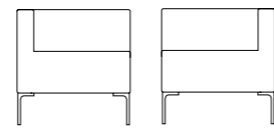

Design Quinti LAB

Hub, two elements for endless solutions

L 70 | P 70 | HT/HS 72/47

L 70 | P 70 | HT/HS 72/47

Due elementi semplici e una componibilità senza limiti, questa è la giusta definizione del nuovo sistema di divani per attesa Hub. Un elemento angolare ed uno lineare per creare ogni configurazione possibile. Con gambe indipendenti o con una struttura a trave e gambe in acciaio cromato le proposte Hub sono dedicate a tutti gli ambienti attesa moderni e versatili. A completamento il sistema prevede un modulo piano realizzato in in marmo bianco di Carrara. Two elements, infinity solutions. This is the perfect definition of the new collection of waiting sofas HUB. An angular and a linear element to create all possible compositions. Available with independent legs or with beam and chromed steel legs, Hub compositions are projected for all waiting modern and versatile environment. The composition is completed with a white Carrara marble top.

Hub,
modular
waiting
areas

Poltrona Manta Swing, divano Hub 3 posti su trave, divano Hub 2 posti su trave, tavolini XA XA con base in marmo bianco Carrara e struttura oro. / Manta Swing armchair, Hub 3-seater sofa on beam, Hub 2-seater sofa on beam, XA XA waiting tables with white Carrara marble and gold structure.

L 280 | P 280 | HT/HS 72/47

Hub, free armchairs and tables

Divano Hub 2 posti su trave con piano in marmo bianco Carrara, divano Hub 2 posti su trave, tavolini XA XA con base in marmo bianco Carrara e struttura oro. / Hub 2-seater sofa on beam with white Carrara marble, Hub 2-seater sofa on beam, XA XA waiting tables with white Carrara marble and gold structure.