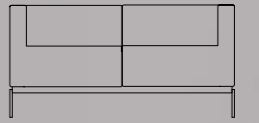

Design Quinti LAB

Hub, two elements for endless solutions

L 70 | P 70 | HT/HS 72/47

L 70 | P 70 | HT/HS 72/47

Due elementi semplici e una componibilità senza limiti, questa è la giusta definizione del nuovo sistema di divani per attesa Hub. Un elemento angolare ed uno lineare per creare ogni configurazione possibile. Con gambe indipendenti o con una struttura a trave e gambe in acciaio cromato le proposte Hub sono dedicate a tutti gli ambienti attesa moderni e versatili. A completamento il sistema prevede un modulo piano realizzato in in marmo bianco di Carrara. Two elements, infinity solutions. This is the perfect definition of the new collection of waiting sofas HUB. An angular and a linear element to create all possible compositions. Available with independent legs or with beam and chromed steel legs, Hub compositions are projected for all waiting modern and versatile environment. The composition is completed with a white Carrara marble top.

Hub,
modular
waiting
areas

Poltrona Manta Swing, divano Hub 3 posti su trave, divano Hub 2 posti su trave, tavolini XA XA con base in marmo bianco Carrara e struttura oro. / Manta Swing armchair, Hub 3-seater sofa on beam, Hub 2-seater sofa on beam, XA XA waiting tables with white Carrara marble and gold structure.

L 210 | P 70 | HT/HS 70/45

L 210 | P 70 | HT/HS 72/47

L 280 | P 70 | HT/HS 72/47

L 140 | P 140 | HT/HS 72/47

L 280 | P 140 | HT/HS 72/47

L 280 | P 280 | HT/HS 72/47

L 280 | P 280 | HT/HS 72/47

L 280 | P 210 | HT/HS 72/47

L 280 | P 280 | HT/HS 72/47

Hub, free armchairs and tables

Divano Hub 2 posti su trave con piano in marmo bianco Carrara, divano Hub 2 posti su trave, tavolini XA XA con base in marmo bianco Carrara e struttura oro. / Hub 2-seater sofa on beam with white Carrara marble, Hub 2-seater sofa on beam, XA XA waiting tables with white Carrara marble and gold structure.