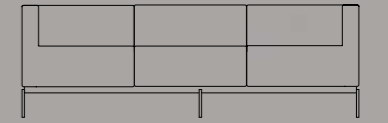

Design Quinti LAB

Hub, two elements for endless solutions

L 70 | P 70 | HT/HS 72/47

L 70 | P 70 | HT/HS 72/47

Due elementi semplici e una componibilità senza limiti, questa è la giusta definizione del nuovo sistema di divani per attesa Hub. Un elemento angolare ed uno lineare per creare ogni configurazione possibile. Con gambe indipendenti o con una struttura a trave e gambe in acciaio cromato le proposte Hub sono dedicate a tutti gli ambienti attesa moderni e versatili. A completamento il sistema prevede un modulo piano realizzato in in marmo bianco di Carrara. Two elements, infinity solutions. This is the perfect definition of the new collection of waiting sofas HUB. An angular and a linear element to create all possible compositions. Available with independent legs or with beam and chromed steel legs, Hub compositions are projected for all waiting modern and versatile environment. The composition is completed with a white Carrara marble top.

Hub,
modular
waiting
areas

Poltrona Manta Swing, divano Hub 3 posti su trave, divano Hub 2 posti su trave, tavolini XA XA con base in marmo bianco Carrara e struttura oro. / Manta Swing armchair, Hub 3-seater sofa on beam, Hub 2-seater sofa on beam, XA XA waiting tables with white Carrara marble and gold structure.

L 280 | P 280 | HT/HS 72/47

Hub, free armchairs and tables

Divano Hub 2 posti su trave con piano in marmo bianco Carrara, divano Hub 2 posti su trave, tavolini XA XA con base in marmo bianco Carrara e struttura oro. / Hub 2-seater sofa on beam with white Carrara marble, Hub 2-seater sofa on beam, XA XA waiting tables with white Carrara marble and gold structure.